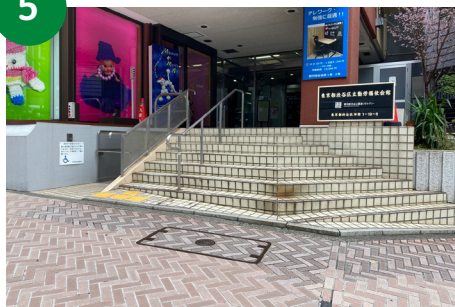

## バリアフリールート案内

4/4

1

渋谷駅ハチ公改札前のスクランブル交差点をSHIBUYA TSUTAYA・スターバックスコーヒー方向に渡ります。

2

SHIBUYA TSUTAYAを左手に直進します。

3

渋谷モディの前の横断歩道を渡らず左折し、公園通りを進みます。勾配約4度程度の長いのぼり坂を進みます。

4

交差点が見えたら、斜め右に渡ります。目の前に渋谷区立勤労福祉会館が見えます。その1階に東京都渋谷公園通りギャラリーがあります。

5

正面入口の左側に、階段昇降機があります。インターホンでスタッフをお呼びください。